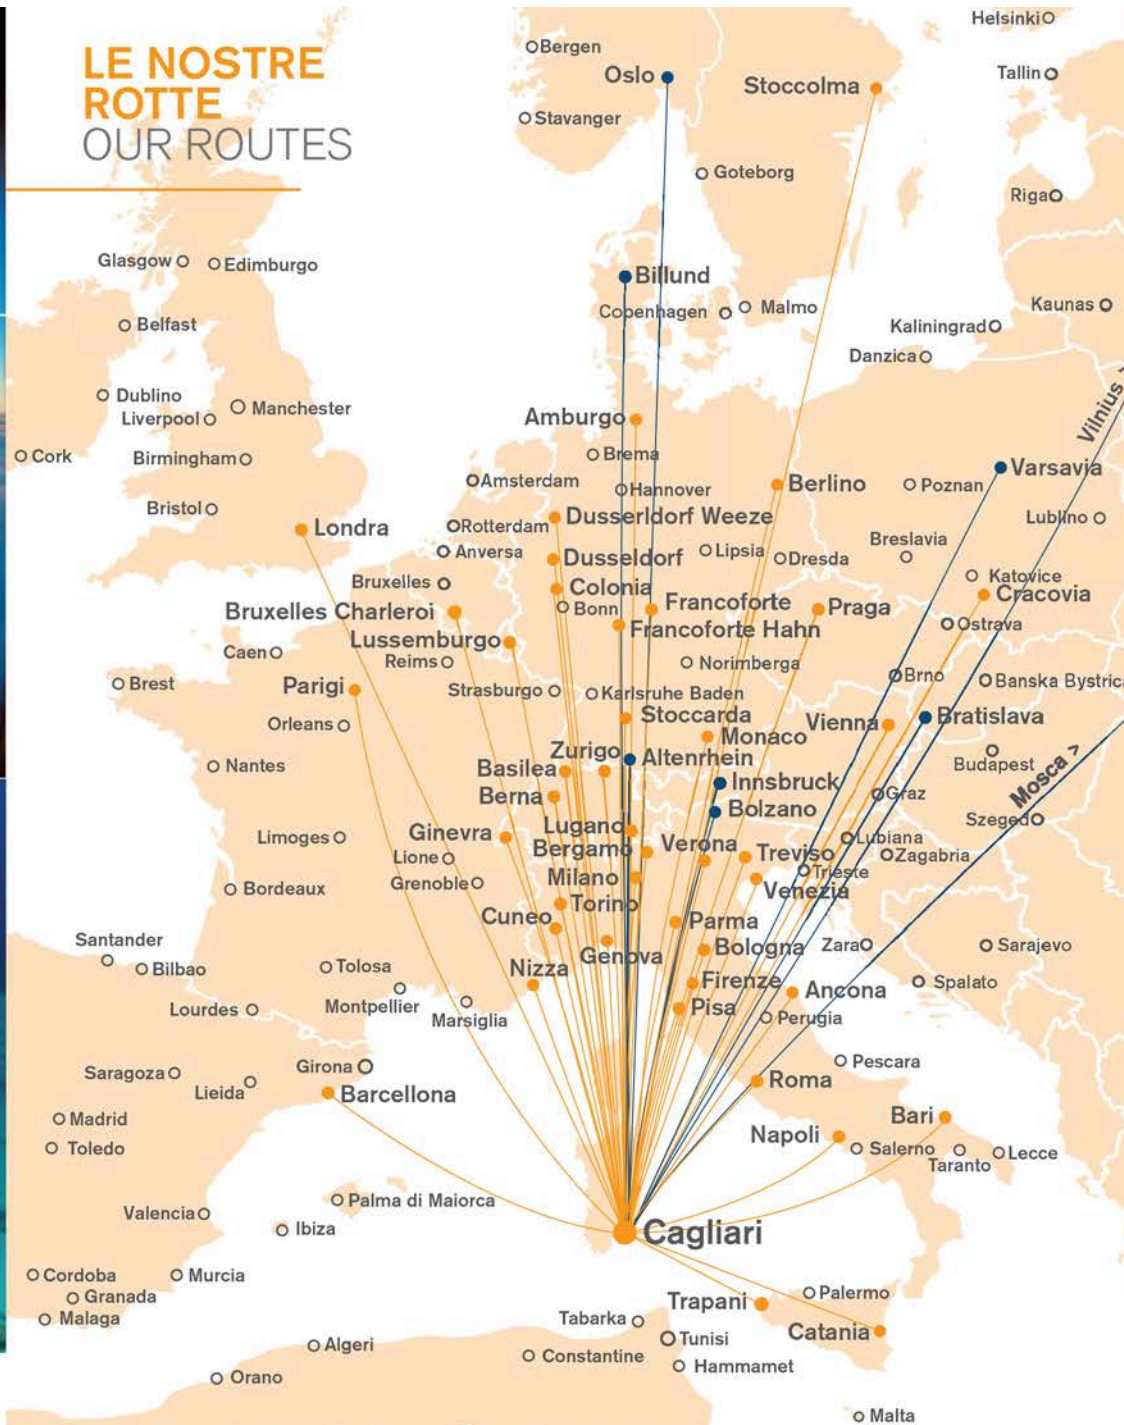

VOLI DIRETTI DIRECT FLIGHTS

2016

ESTATE/SUMMER

LE NOSTRE ROTTE OUR ROUTES

● Voli di linea / Scheduled flights   ● Voli charter / Charter flights

I voli charter possono essere acquistati presso le agenzie di viaggio ed i tour operator
Charter flights are sold through travel agencies and tour operators

COMPAGNIE AEREE AIRLINES

Dall'Italia / From Italy

	199 400 737 www.airberlin.com
	892 010 / 06 656 40 www.alitalia.it
	02 896 342 96 www.austrian.com
	02 696 336 02 www.britishairways.com
	06 899 704 22 www.etihadregional.com
	199 201 840 www.easyjet.com
	+41(0)848 333 593 www.edelweissair.ch
	199 257 013 www.eurowings.com
	199 400 044 www.lufthansa.com
	+352 245 642 42 www.luxair.it
	892 928 www.meridiana.it
	895 895 8989 www.ryanair.com
	199 259 104 www.flysas.com
	199 201 903 www.flyskywork.com
	+420 220 116 686 www.smartwings.com
	895 895 44 04 www.volotea.com
	895 895 3333 www.vueling.com